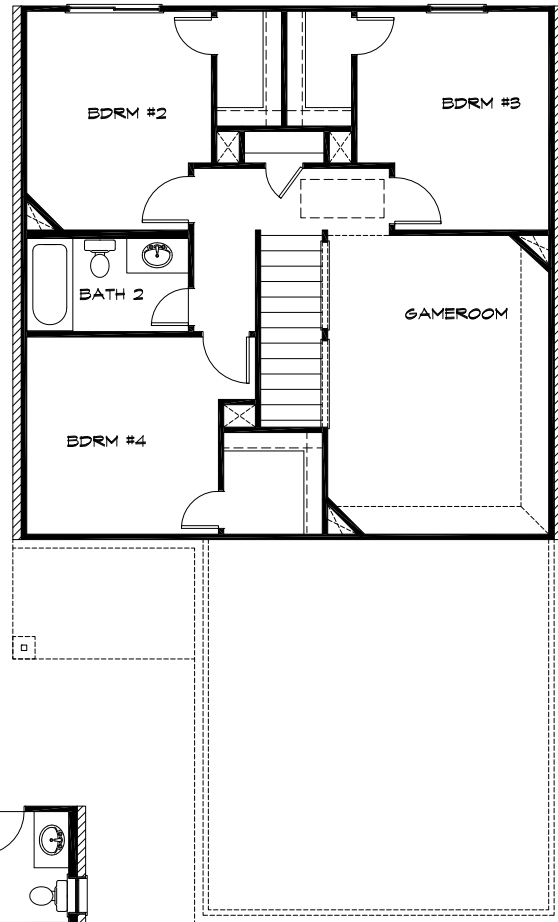

The Darrel III - Plan 388 1687 Sq Ft

OPT. M. SHOWER

OPT. BDRM #5