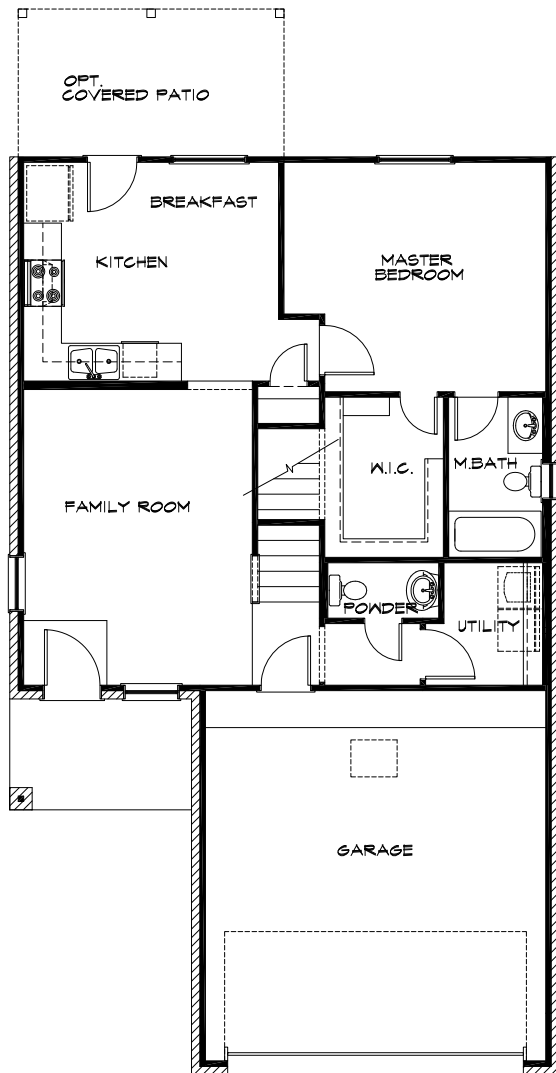

The Darrel III - Plan 388 1687 Sq Ft

OPT. M. SHOWER

OPT. BDRM #5